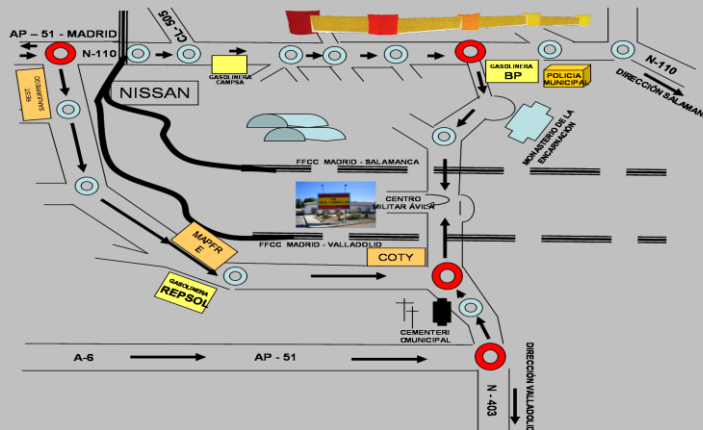

CANDELARIO III (P.R.E.)

OLEAJE (P.R.E.)

ORGANISMO AUTÓNOMO
CRÍA CABALLAR DE LAS
FUERZAS ARMADAS

PRECIOS PÚBLICOS ORDEN

		EN PARADAS	ENVÍOS
SEMENTALES	SILLA	112 €	56 €
	TIRO Y GARAÑONES	56 €	26 €
	CATEGORÍA ESPECIAL (A)	225 €	102 €
	CATEGORÍA ESPECIAL (B)	496 €	210 €
PUPILAJE	YEGUA CON RASTRA	15 € DIARIOS	
	OTROS SUPUESTOS	12 € DIARIOS	

INGRESOS DE PRECIOS PÚBLICOS

Con anterioridad a presentar la yegua se deberá hacer el ingreso por la tasa correspondiente figurando en el mismo nombre y DNI del ganadero y nombre de la yegua en la cuenta:

BBVA C/C 0182/0170/38/0208650731

Presentando el correspondiente resguardo al Paradista quien le extenderá el certificado y posterior factura correspondiente

Plano Acceso al Centro

Vista de la entrada al Centro Militar de Cría Caballar de Ávila